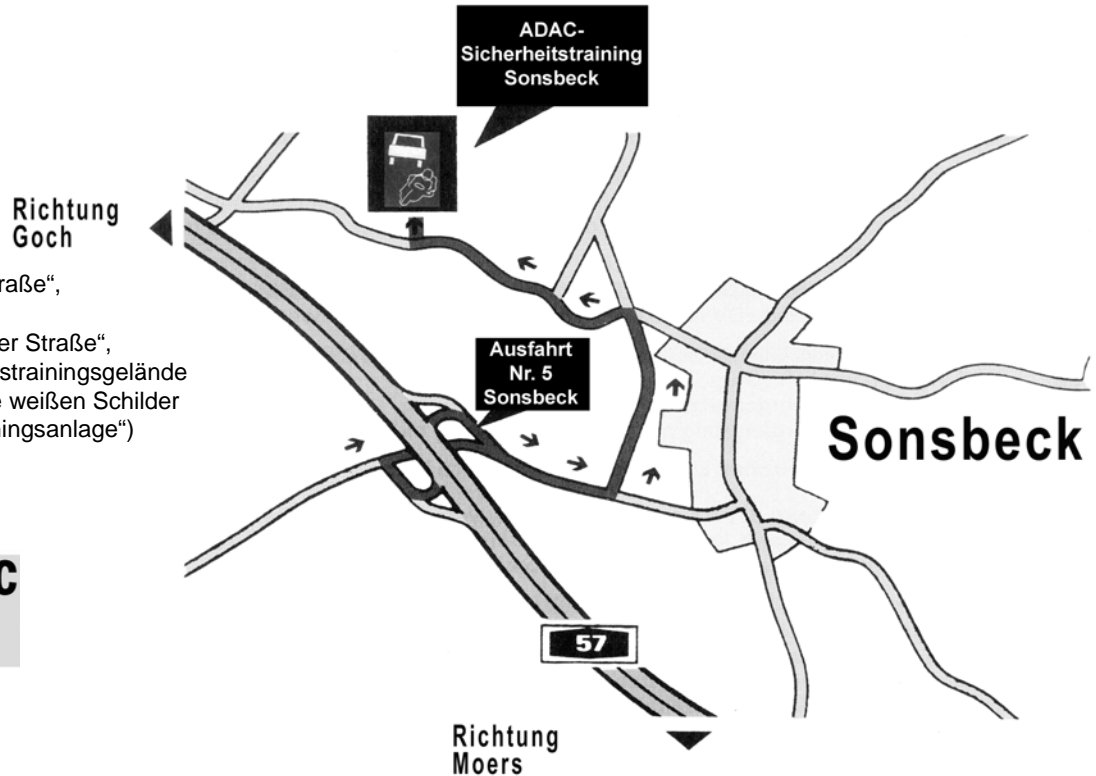

# Anfahrtsskizze ADAC-Sicherheitstraining Sonsbeck

## Wegbeschreibung:

- **A 57** Ausfahrt (5) Sonsbeck,
- Richtung Sonsbeck „Kevelaer Straße“,
- nächste links, „Wildpaßweg“,
- nächste Kreuzung links „Balberger Straße“,  
rechter Hand liegt das Sicherheitstrainingsgelände
- (Richtungsweisend sind auch die weißen Schilder  
„Traktorenmuseum / ADAC Trainingsanlage“)